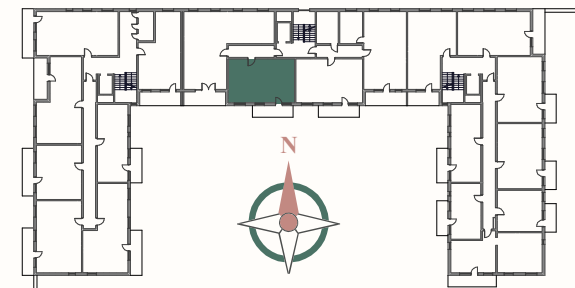

SYNERGIA

OSIEDLE

PIĘTRO 5

MIESZKANIE 54

48,13 m²

1. Komunikacja	5,78 m ²
2. Pokój dzienny+aneks	19,47 m ²
3. Pokój	9,02 m ²
4. Pokój	9,92 m ²
5. Łazienka	3,94 m ²
Balkon	8,21 m ²