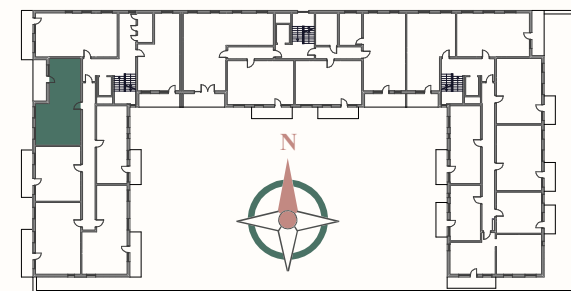

SYNERGIA

OSIEDLE

PIĘTRO 5

MIESZKANIE 34

54,70 m²

1. Komunikacja	6,40 m ²
2. Pokój dzienny+aneks	21,93 m ²
3. Pokój	10,69 m ²
4. Pokój	11,55 m ²
5. Łazienka	4,13 m ²
Balkon	9,45 m ²