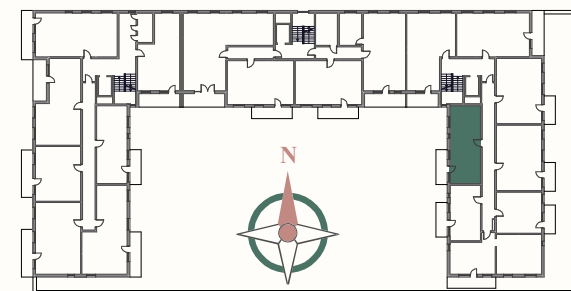

SYNERGIA

OSIEDLE

PIĘTRO 4

MIESZKANIE 87

38,94 m²

1. Komunikacja	4,18 m ²
2. Pokój	12,35 m ²
3. Łazienka	4,19 m ²
4. Pokój dzienny+aneks	18,22 m ²
Balkon	6,90 m ²