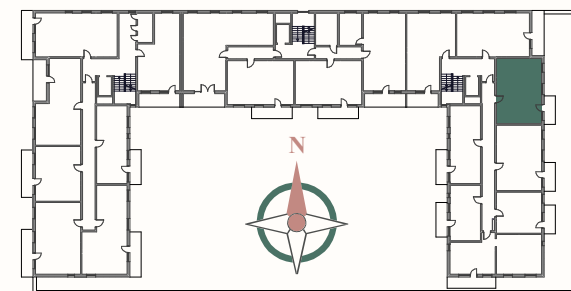

SYNERGIA

OSIEDLE

PIĘTRO 4

MIESZKANIE 82

48,26 m²

1. Komunikacja	5,38m ²
2. Łazienka	4,26 m ²
3. Pokój	9,86 m ²
4. Pokój	9,89 m ²
5. Pokój dzienny+aneks	18,87 m ²
Balkon	5,70 m ²