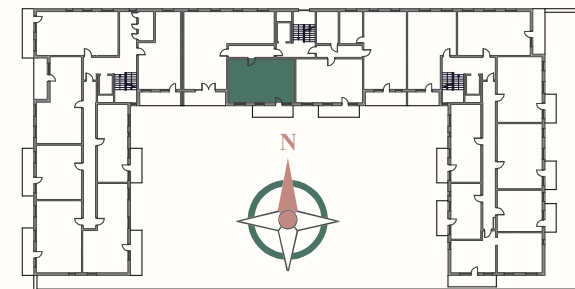

SYNERGIA

OSIEDLE

PIĘTRO 4

MIESZKANIE 50

48,13 m²

1. Komunikacja	5,78 m ²
2. Pokój dzienny+aneks	19,47 m ²
3. Pokój	9,02 m ²
4. Pokój	9,92 m ²
5. Łazienka	3,94 m ²
Balkon	8,21 m ²