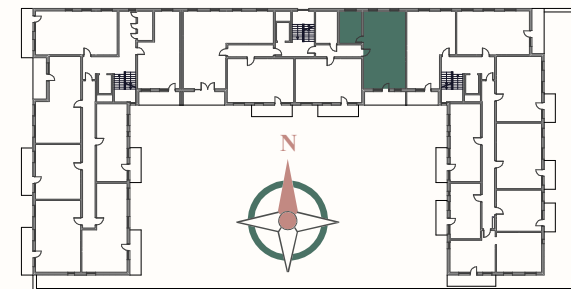

SYNERGIA

OSIEDLE

PIĘTRO 4

MIESZKANIE 48

67,03 m²

1. Komunikacja	10,05 m ²
2. Pokój	12,59 m ²
3. Pokój	8,00 m ²
4. Pokój	10,40 m ²
5. Łazienka	4,24 m ²
6. Pokój dzienny+aneks	21,75 m ²
Balkon	9,79 m ²