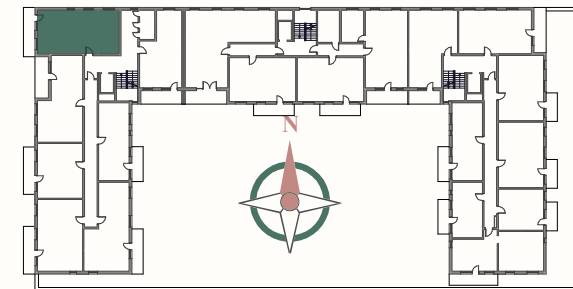

SYNERGIA

OSIEDLE

PIĘTRO 4

MIESZKANIE 28

58,39 m²

1. Komunikacja	8,15 m ²
2. Pokój	9,76 m ²
3. Pokój dzienny+aneks	17,50 m ²
4. Pokój	8,09 m ²
5. Pokój	10,87 m ²
6. Łazienka	4,02 m ²
Balkon	9,81 m ²