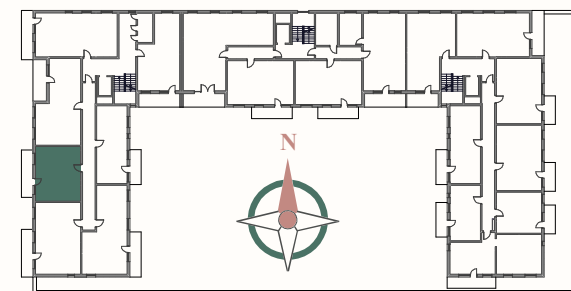

SYNERGIA

OSIEDLE

PIĘTRO 4

MIESZKANIE 26

40,47 m²

1. Komunikacja	5,23 m ²
2. Pokój dzienny+aneks	19,69 m ²
3. Pokój	11,19 m ²
4. Łazienka	4,36 m ²
Balkon	9,45 m ²