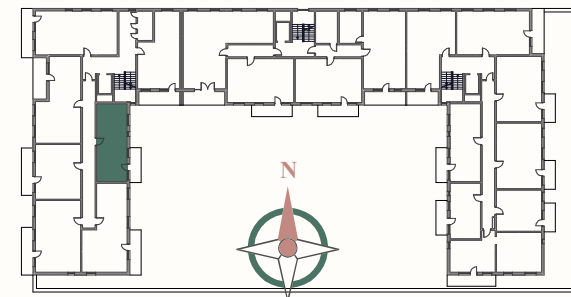

SYNERGIA

OSIEDLE

PIĘTRO 4

MIESZKANIE 23

38,94 m²

1. Komunikacja	4,18 m ²
2. Pokój	12,35 m ²
3. Łazienka	4,19 m ²
4. Pokój dzienny+aneks	18,22 m ²
Balkon	6,90 m ²