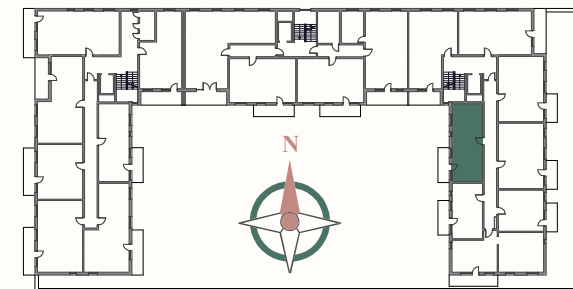

SYNERGIA

OSIEDLE

PIĘTRO 2

MIESZKANIE 71

38,94 m²

1. Komunikacja	4,18 m ²
2. Pokój	12,35 m ²
3. Łazienka	4,19 m ²
4. Pokój dzienny+aneks	18,22 m ²
Balkon	6,90 m ²