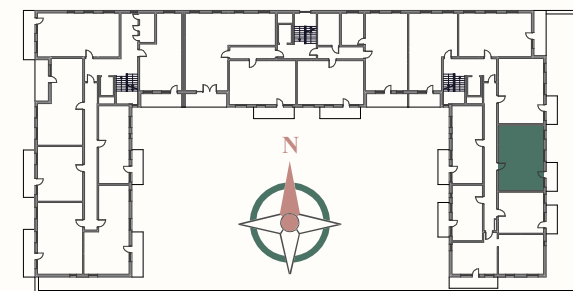

SYNERGIA

OSIEDLE

PIĘTRO 2

MIESZKANIE 67

48,26 m²

1. Komunikacja	5,38m ²
2. Łazienka	4,26 m ²
3. Pokój	9,86 m ²
4. Pokój	9,89 m ²
5. Pokój dzienny+aneks	18,87 m ²
Balkon	5,70 m ²