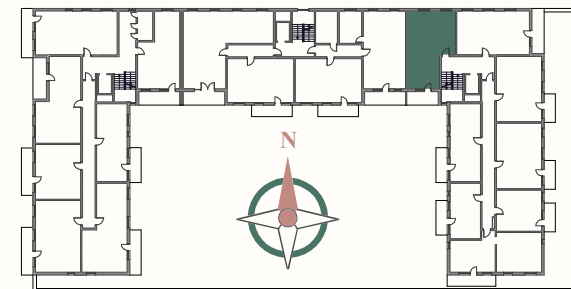

SYNERGIA

OSIEDLE

PIĘTRO 2

MIESZKANIE 64

53,49 m²

1. Komunikacja	6,75m ²
2. Pokój dzienny+aneks	21,16 m ²
3. Łazienka	4,53 m ²
4. Pokój	10,32 m ²
5. Pokój	10,73 m ²
Balkon	7,45 m ²