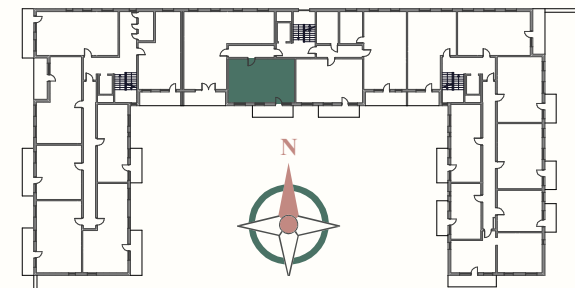

SYNERGIA

OSIEDLE

PIĘTRO 2

MIESZKANIE 42

48,13 m²

1. Komunikacja	5,78 m ²
2. Pokój dzienny+aneks	19,47 m ²
3. Pokój	9,02 m ²
4. Pokój	9,92 m ²
5. Łazienka	3,94 m ²
Balkon	8,21 m ²