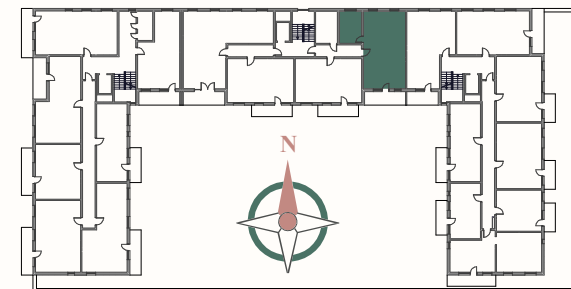

SYNERGIA

OSIEDLE

PIĘTRO 2

MIESZKANIE 40

67,03 m²

1. Komunikacja	10,05 m ²
2. Pokój	12,59 m ²
3. Pokój	8,00 m ²
4. Pokój	10,40 m ²
5. Łazienka	4,24 m ²
6. Pokój dzienny+aneks	21,75 m ²
Balkon	9,79 m ²