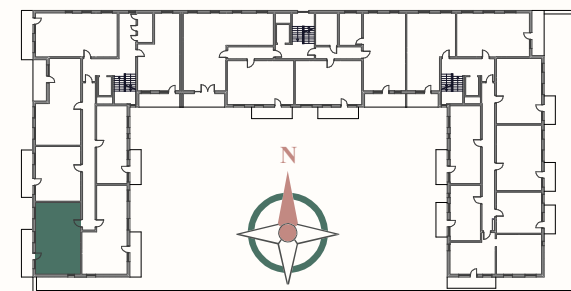

SYNERGIA

OSIEDLE

PIĘTRO 2

MIESZKANIE 11

53,53 m²

| | |
|------------------------|----------------------|
| 1. Komunikacja | 5,90 m ² |
| 2. Pokój dzienny+aneks | 21,79 m ² |
| 3. Pokój | 10,29 m ² |
| 4. Pokój | 11,19 m ² |
| 5. Łazienka | 4,36 m ² |
| Balkon | 9,45 m ² |