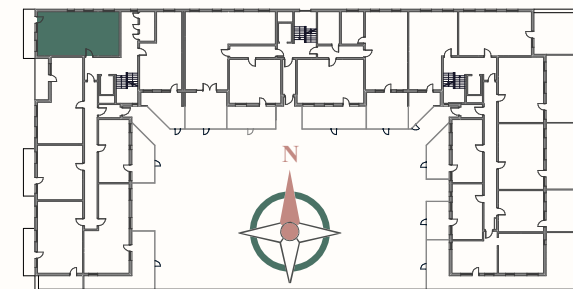

SYNERGIA

OSIEDLE

PIĘTRO 1

MIESZKANIE 7

58,39 m²

1. Komunikacja	8,15 m ²
2. Pokój	9,76 m ²
3. Pokój dzienny+aneks	17,50 m ²
4. Pokój	8,09 m ²
5. Pokój	10,87 m ²
6. Łazienka	4,02 m ²
Balkon	9,81 m ²