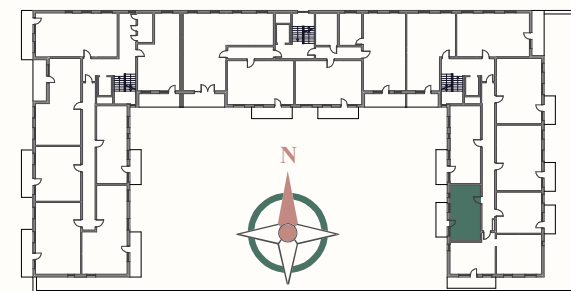

SYNERGIA

OSIEDLE

PIĘTRO 5

MIESZKANIE 94

27,55 m²

1. Komunikacja	3,43 m ²
2. Łazienka	4,21 m ²
3. Pokój dzienny+aneks	19,91 m ²
Balkon	6,90 m ²