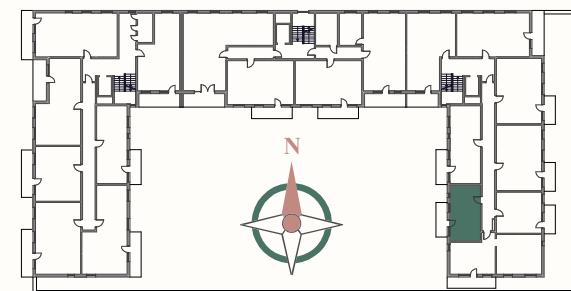

SYNERGIA

OSIEDLE

PIĘTRO 4

MIESZKANIE 86

27,55 m²

1. Komunikacja	3,43 m ²
2. Łazienka	4,21 m ²
3. Pokój dzienny+aneks	19,91 m ²
Balkon	6,90 m ²