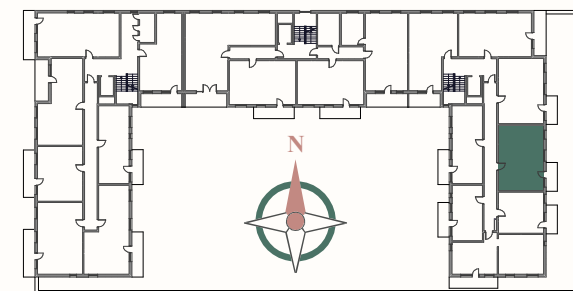

SYNERGIA

OSIEDLE

PIĘTRO 4

MIESZKANIE 83

48,26 m²

1. Komunikacja	5,38m ²
2. Łazienka	4,26 m ²
3. Pokój	9,86 m ²
4. Pokój	9,89 m ²
5. Pokój dzienny+aneks	18,87 m ²
Balkon	5,70 m ²