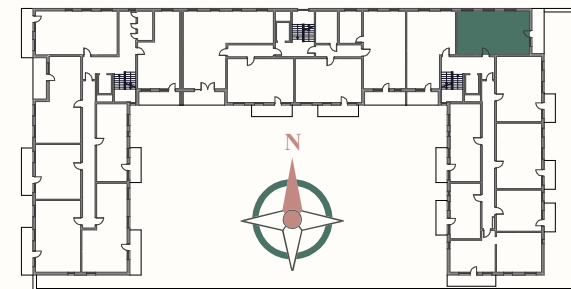

SYNERGIA

OSIEDLE

PIĘTRO 4

MIESZKANIE 81

52,72 m²

1. Komunikacja	6,28m ²
2. Łazienka	3,83 m ²
3. Pokój	10,73 m ²
4. Pokój	10,64 m ²
5. Pokój dzienny+aneks	21,24 m ²
Balkon	9,60 m ²