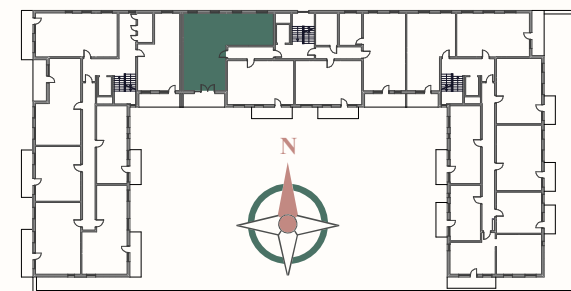

SYNERGIA

OSIEDLE

PIĘTRO 4

MIESZKANIE 51

79,54 m²

1. Komunikacja	13,81m ²
2. Pokój dzienny	21,60 m ²
3. Wc	2,15 m ²
4. Kuchnia	7,09 m ²
5. Łazienka	4,10 m ²
6. Pokój	9,00 m ²
7. Pokój	9,03 m ²
8. Pokój	12,76 m ²
Balkon	9,88 m ²