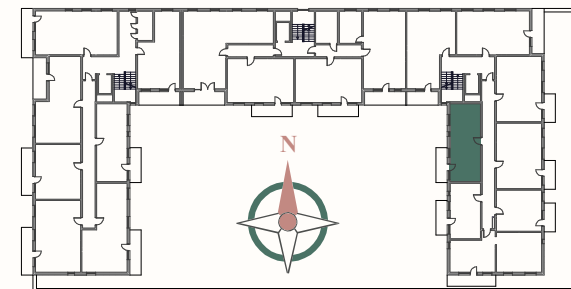

SYNERGIA

OSIEDLE

PIĘTRO 3

MIESZKANIE 79

38,94 m²

1. Komunikacja	4,18 m ²
2. Pokój	12,35 m ²
3. Łazienka	4,19 m ²
4. Pokój dzienny+aneks	18,22 m ²
Balkon	6,90 m ²