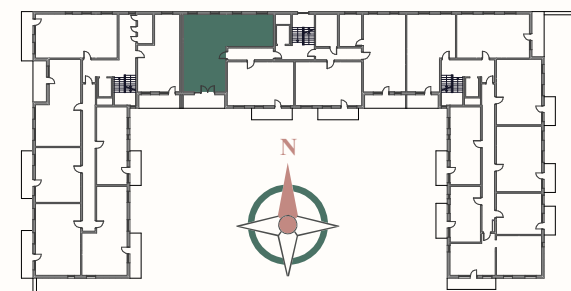

SYNERGIA

OSIEDLE

PIĘTRO 3

MIESZKANIE 47

79,54 m²

1. Komunikacja	13,81m ²
2. Pokój dzienny	21,60 m ²
3. Wc	2,15 m ²
4. Kuchnia	7,09 m ²
5. Łazienka	4,10 m ²
6. Pokój	9,00 m ²
7. Pokój	9,03 m ²
8. Pokój	12,76 m ²
Balkon	9,88 m ²