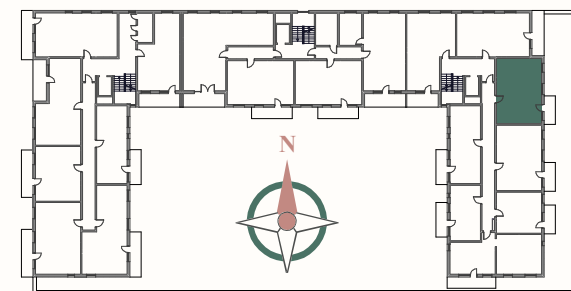

SYNERGIA

OSIEDLE

PIĘTRO 2

MIESZKANIE 66

48,26 m²

1. Komunikacja	5,38m ²
2. Łazienka	4,26 m ²
3. Pokój	9,86 m ²
4. Pokój	9,89 m ²
5. Pokój dzienny+aneks	18,87 m ²
Balkon	5,70 m ²