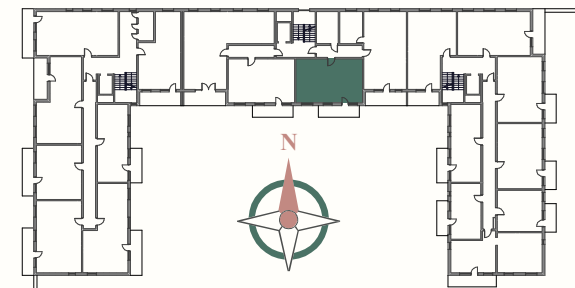

SYNERGIA

OSIEDLE

PIĘTRO 2

MIESZKANIE 41

48,13 m²

1. Komunikacja	5,78 m ²
2. Pokój dzienny+aneks	19,47 m ²
3. Pokój	9,02 m ²
4. Pokój	9,92 m ²
5. Łazienka	3,94 m ²
Balkon	8,21 m ²