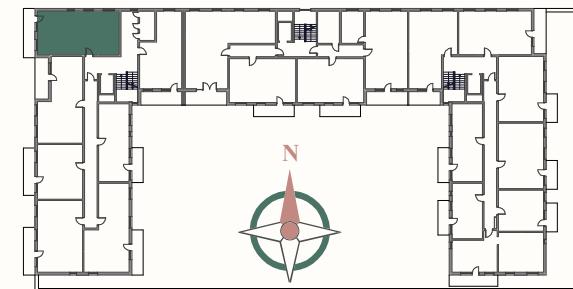

SYNERGIA

OSIEDLE

PIĘTRO 2

MIESZKANIE 14

58,39 m²

1. Komunikacja	8,15 m ²
2. Pokój	9,76 m ²
3. Pokój dzienny+aneks	17,50 m ²
4. Pokój	8,09 m ²
5. Pokój	10,87 m ²
6. Łazienka	4,02 m ²
Balkon	9,81 m ²