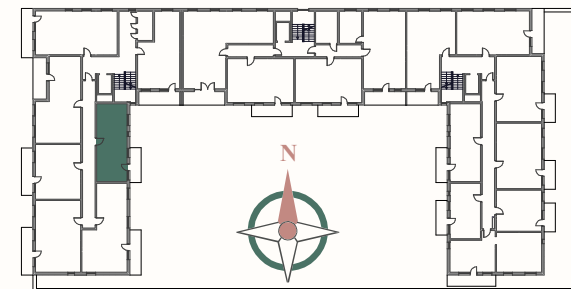

SYNERGIA

OSIEDLE

PIĘTRO 2

MIESZKANIE 9

38,94 m²

| | |
|------------------------|----------------------|
| 1. Komunikacja | 4,18 m ² |
| 2. Pokój | 12,35 m ² |
| 3. Łazienka | 4,19 m ² |
| 4. Pokój dzienny+aneks | 18,22 m ² |
| Balkon | 6,90 m ² |