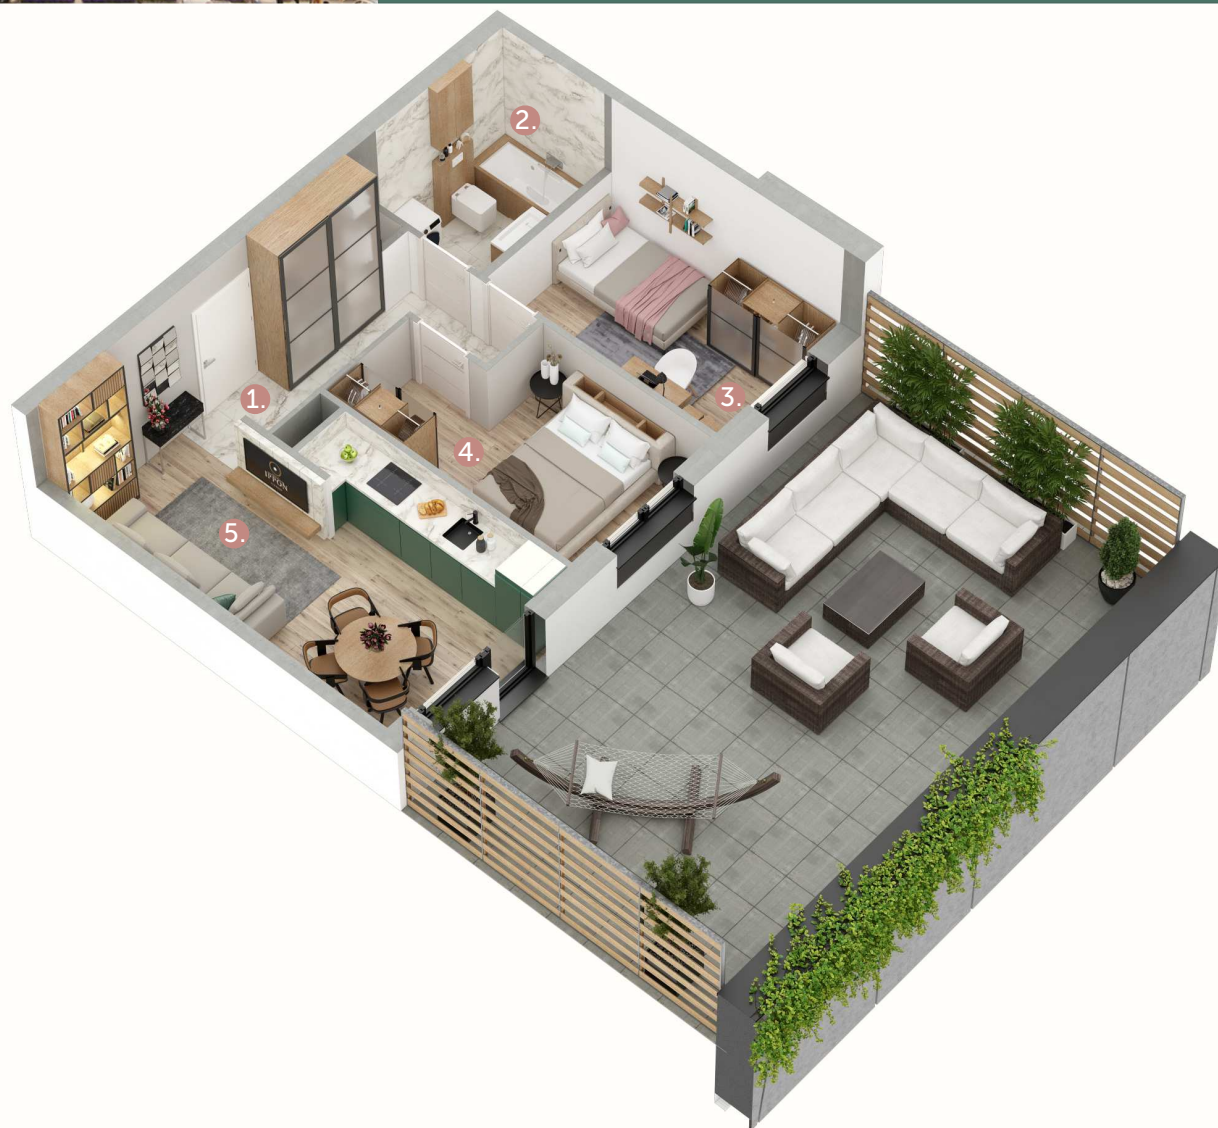

SYNERGIA

OSIEDLE

PIĘTRO 1

MIESZKANIE 59

48,26 m²

1. Komunikacja	5,38m ²
2. Łazienka	4,26 m ²
3. Pokój	9,86 m ²
4. Pokój	9,89 m ²
5. Pokój dzienny+aneks	18,87 m ²
Taras	45,91 m ²