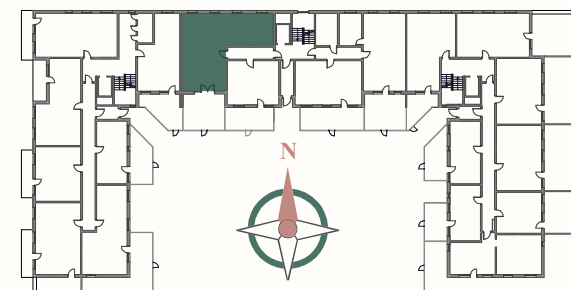

SYNERGIA

OSIEDLE

PIĘTRO 1

MIESZKANIE 39

79,54 m²

1. Komunikacja	13,81m ²
2. Pokój dzienny	21,60 m ²
3. Wc	2,15 m ²
4. Kuchnia	7,09 m ²
5. Łazienka	4,10 m ²
6. Pokój	9,00 m ²
7. Pokój	9,03 m ²
8. Pokój	12,76 m ²
Taras	10,37 m ²
Ogródek	16,58 m ²